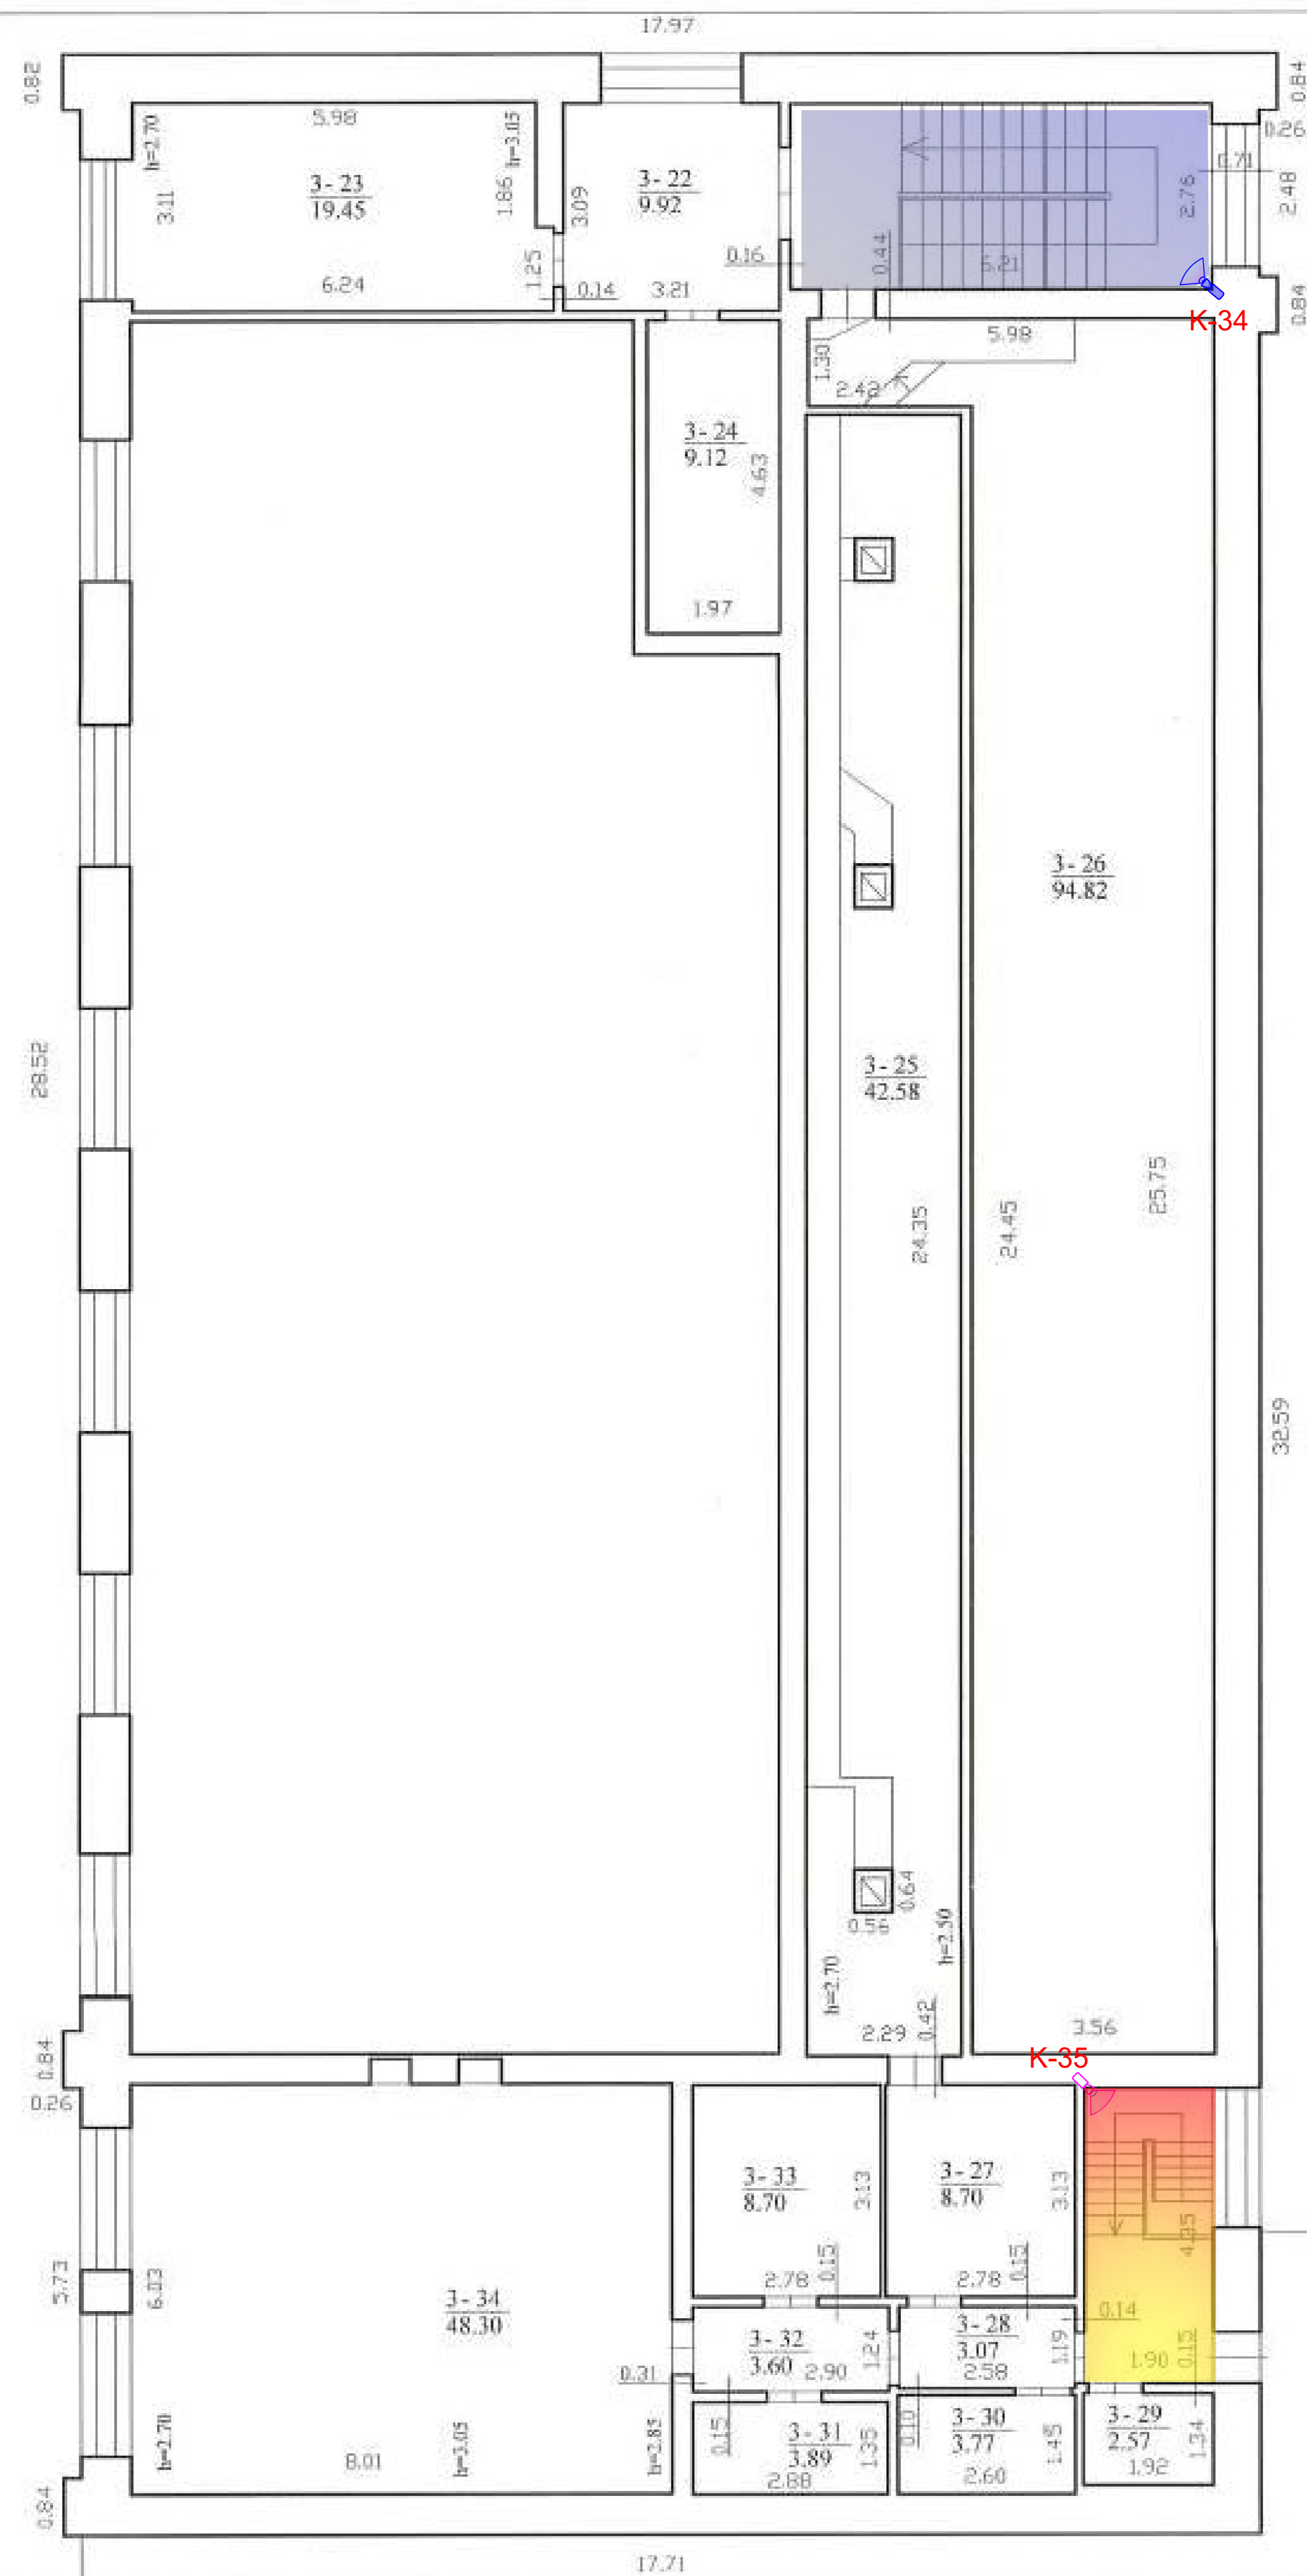

TECHNINIO AUKŠTO PLANAS M 1:100

TECHNINIS AUKŠTAS

-  Lauko IP vaizdo stebėjimo kamera - 0vnt.
-  Vidaus IP vaizdo stebėjimo kamera - 1vnt.
-  Esamos vidaus IP vaizdo stebėjimo kamera - 1vnt.
-  Esamos lauko IP vaizdo stebėjimo kamera - 0 vnt.